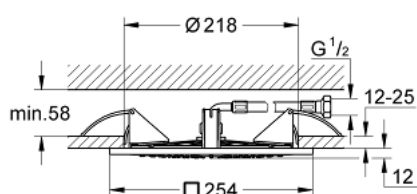

### DESCRIEREA PRODUSULUI

- pulverizare de tip Rain
- 254 x 254 mm
- material: metal
- filete de legătură de 1/2"
- pulverizare perfectă cu tehnologia **GROHE DreamSpray**
- suprafață cromată **GROHE StarLight**
- sistem anti-calcar **SpeedClean**
- compatibil cu boilere
- presiunea minimă recomandată 1.0 bar

### PIESE DE SCHIMB

- 1: Fibre seal Ø 18,5 x Ø 12 x 2 (Order-nr. 0138900M)
- 2: Dirt strainer (Order-nr. 48007000)