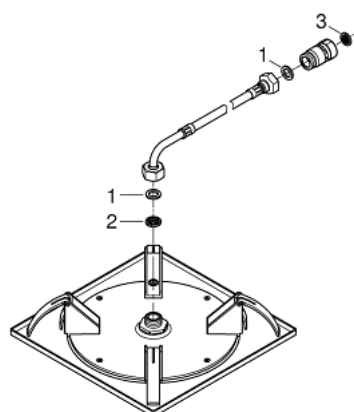

### DESCRIEREA PRODUSULUI

- pulverizare de tip Rain
- 254 x 254 mm
- material: metal
- filete de legătură de 1/2"
- pulverizare perfectă cu tehnologia **GROHE DreamSpray**
- suprafață cromată **GROHE StarLight**
- sistem anti-calcar **SpeedClean**
- compatibil cu boilere
- presiunea minimă recomandată 1.0 bar

### PIESE DE SCHIMB

- 1: Fibre seal Ø 18,5 x Ø 12 x 2 (Order-nr. 0138900M)
- 2: Dirt strainer (Order-nr. 48007000)