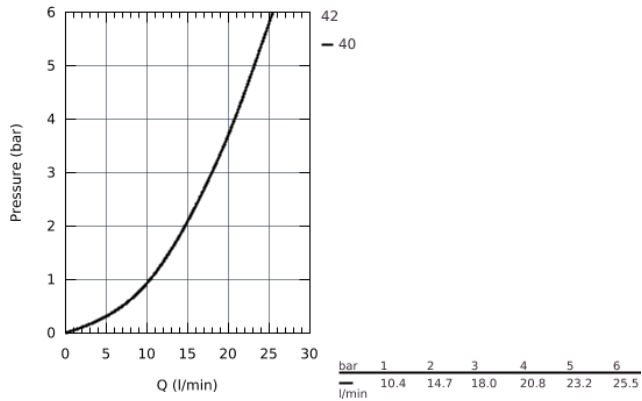

27 467 000 RAINSHOWER F-SERIES DUȘ FIX CU MONTARE ÎN TAVAN O PULVERIZARE