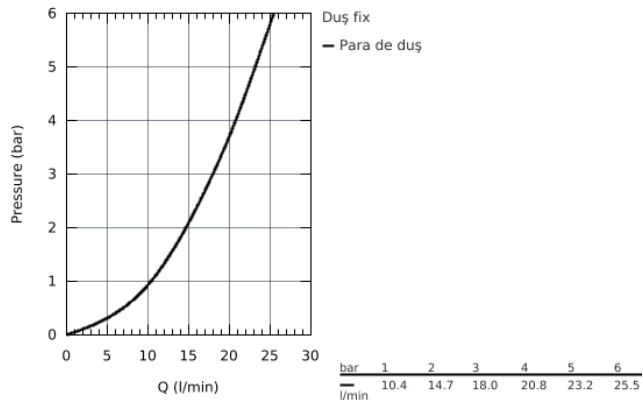

### DESCRIEREA PRODUSULUI

- pulverizare de tip Rain
- 254 x 254 mm
- material: metal
- filete de legătură de 1/2"
- pulverizare perfectă cu tehnologia **GROHE DreamSpray**
- suprafață cromată **GROHE StarLight**
- sistem anti-calcar **SpeedClean**
- compatibil cu boilere
- presiunea minimă recomandată 1.0 bar