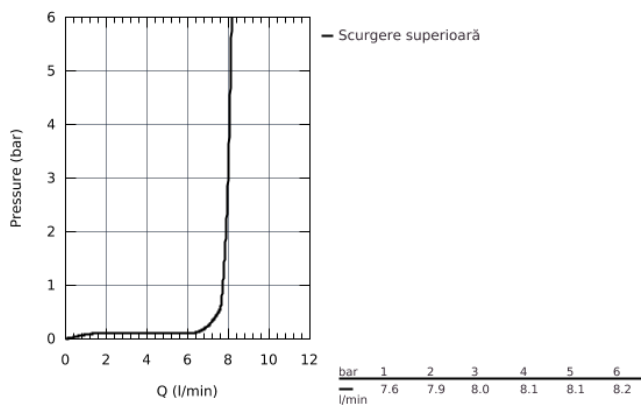

27 467 000 RAINSHOWER F-SERIES DUȘ FIX CU MONTARE ÎN TAVAN O PULVERIZARE